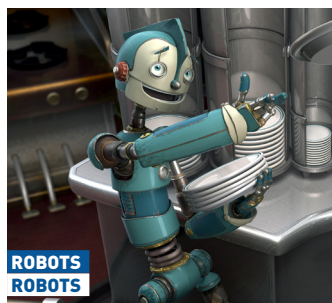

COMEDY / COMÉDIE A330 / B737

95 mins | PG | En

A Jack Russell puppy transforms life for a young boy.

Un chiot Jack Russell transforme la vie d'un jeune garçon.

DRAMA / DRAME A330 / B737

88 mins | PG | En Fr